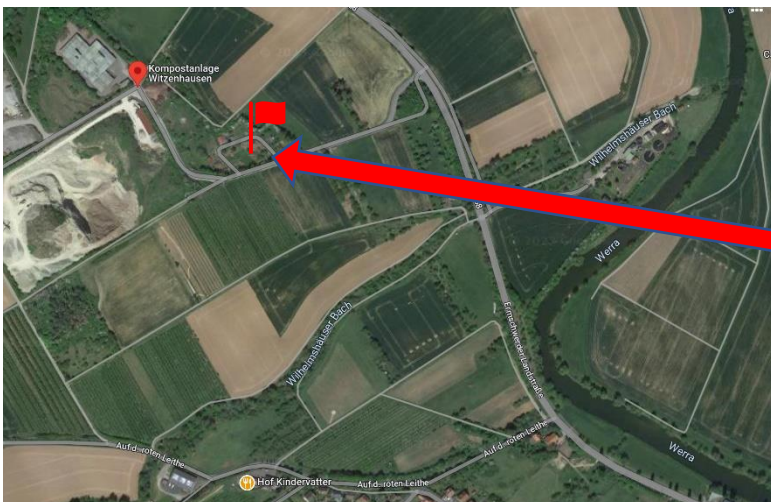

Zuchtanlage

Kontakt: Elias Andrecht

Tel./WhatsApp: 01608582670

Mail: rasseflugel.andrecht@gmail.com